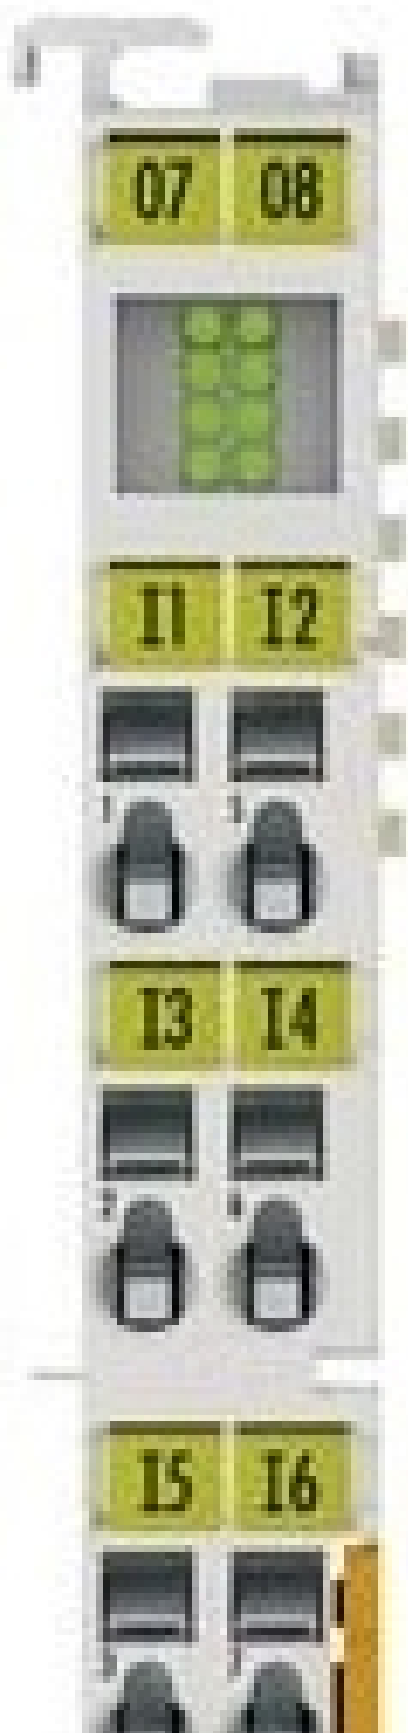

Модуль дискретных входов KL1408

Раздел: Автоматизация процессов

Категория: Устройства ввода / вывода

Наименование: Модуль дискретных входов

Модель / Серия: [↘](#)

Обозначение: KL1408 [↘](#)

Производитель: Beckhoff [↘](#)

8-ми канальный